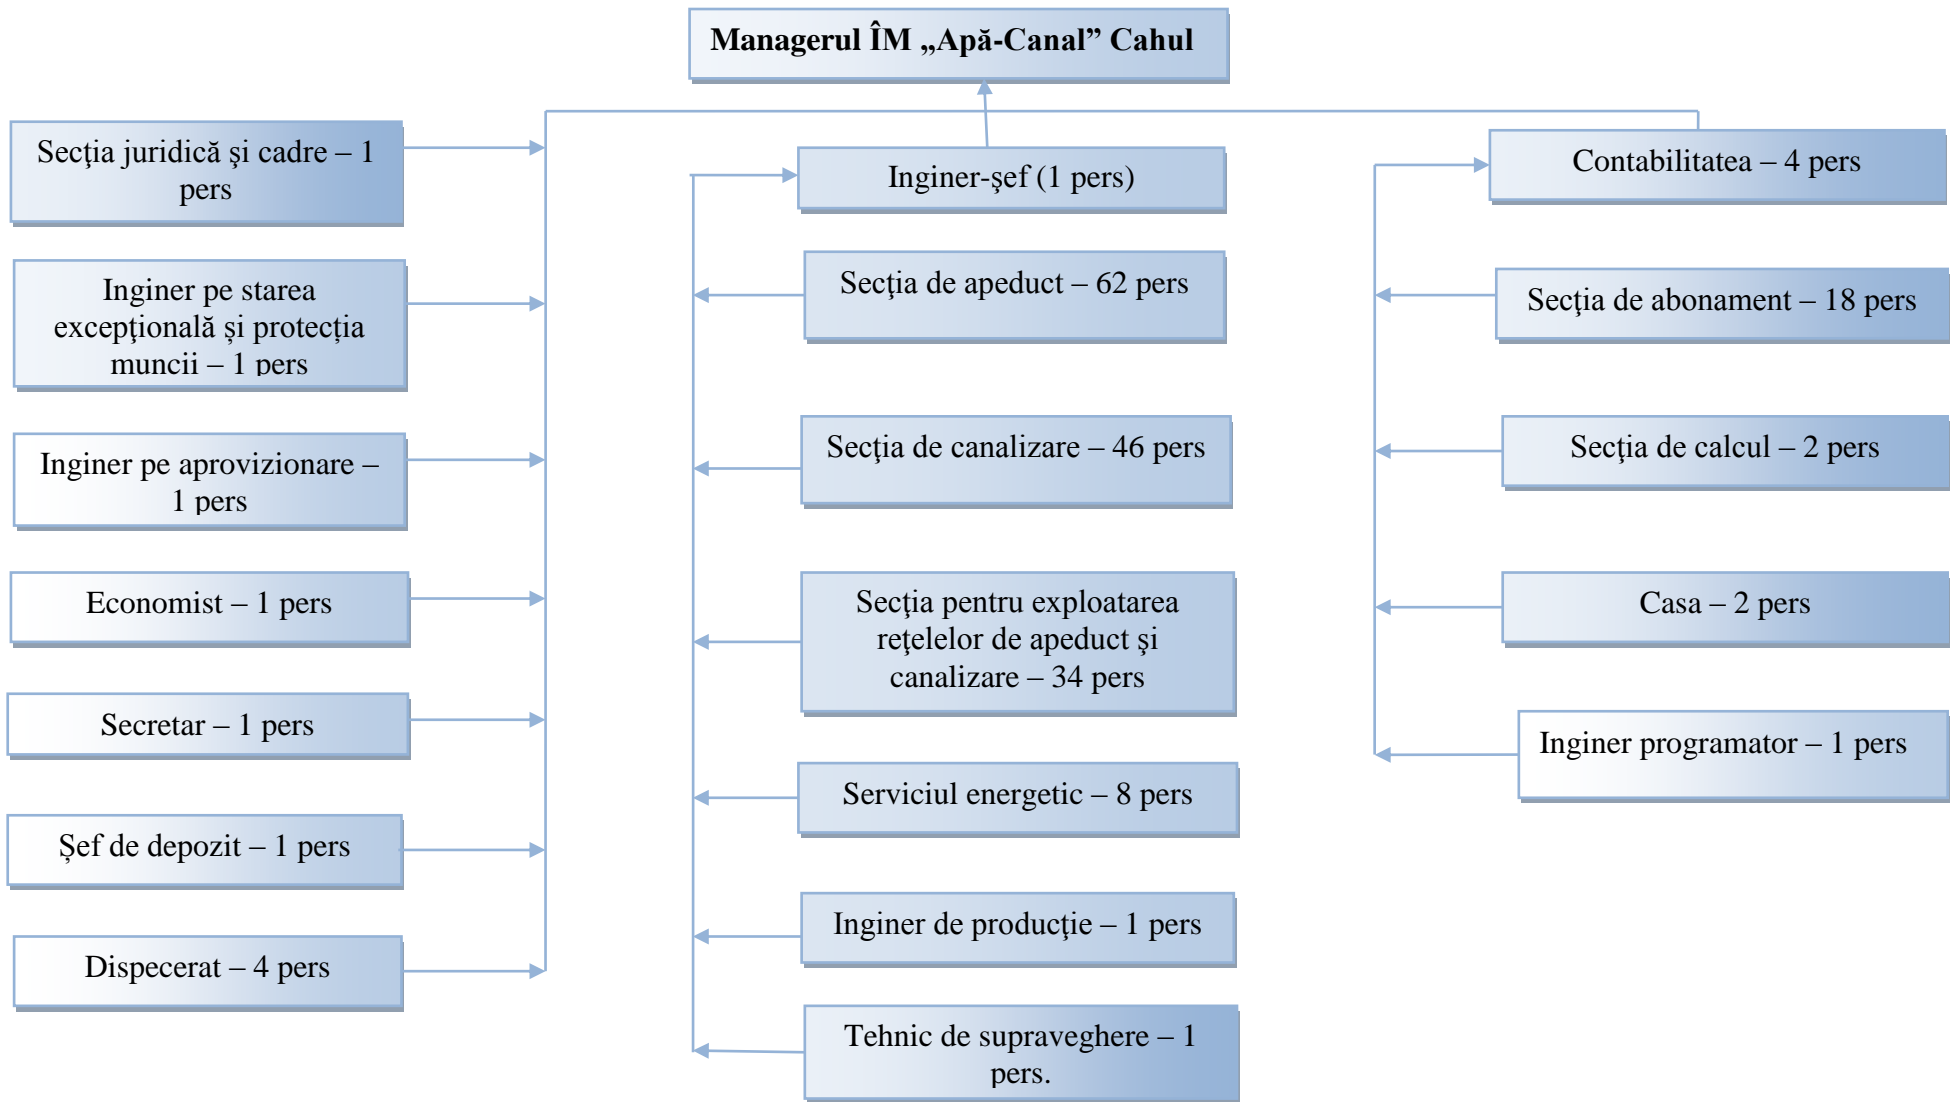

STRUCTURA ORGANIZATORICĂ A ÎM "APĂ-CANAL" CAHUL

191 de salariați conform statelor de personal (la situația de 1 martie 2013).